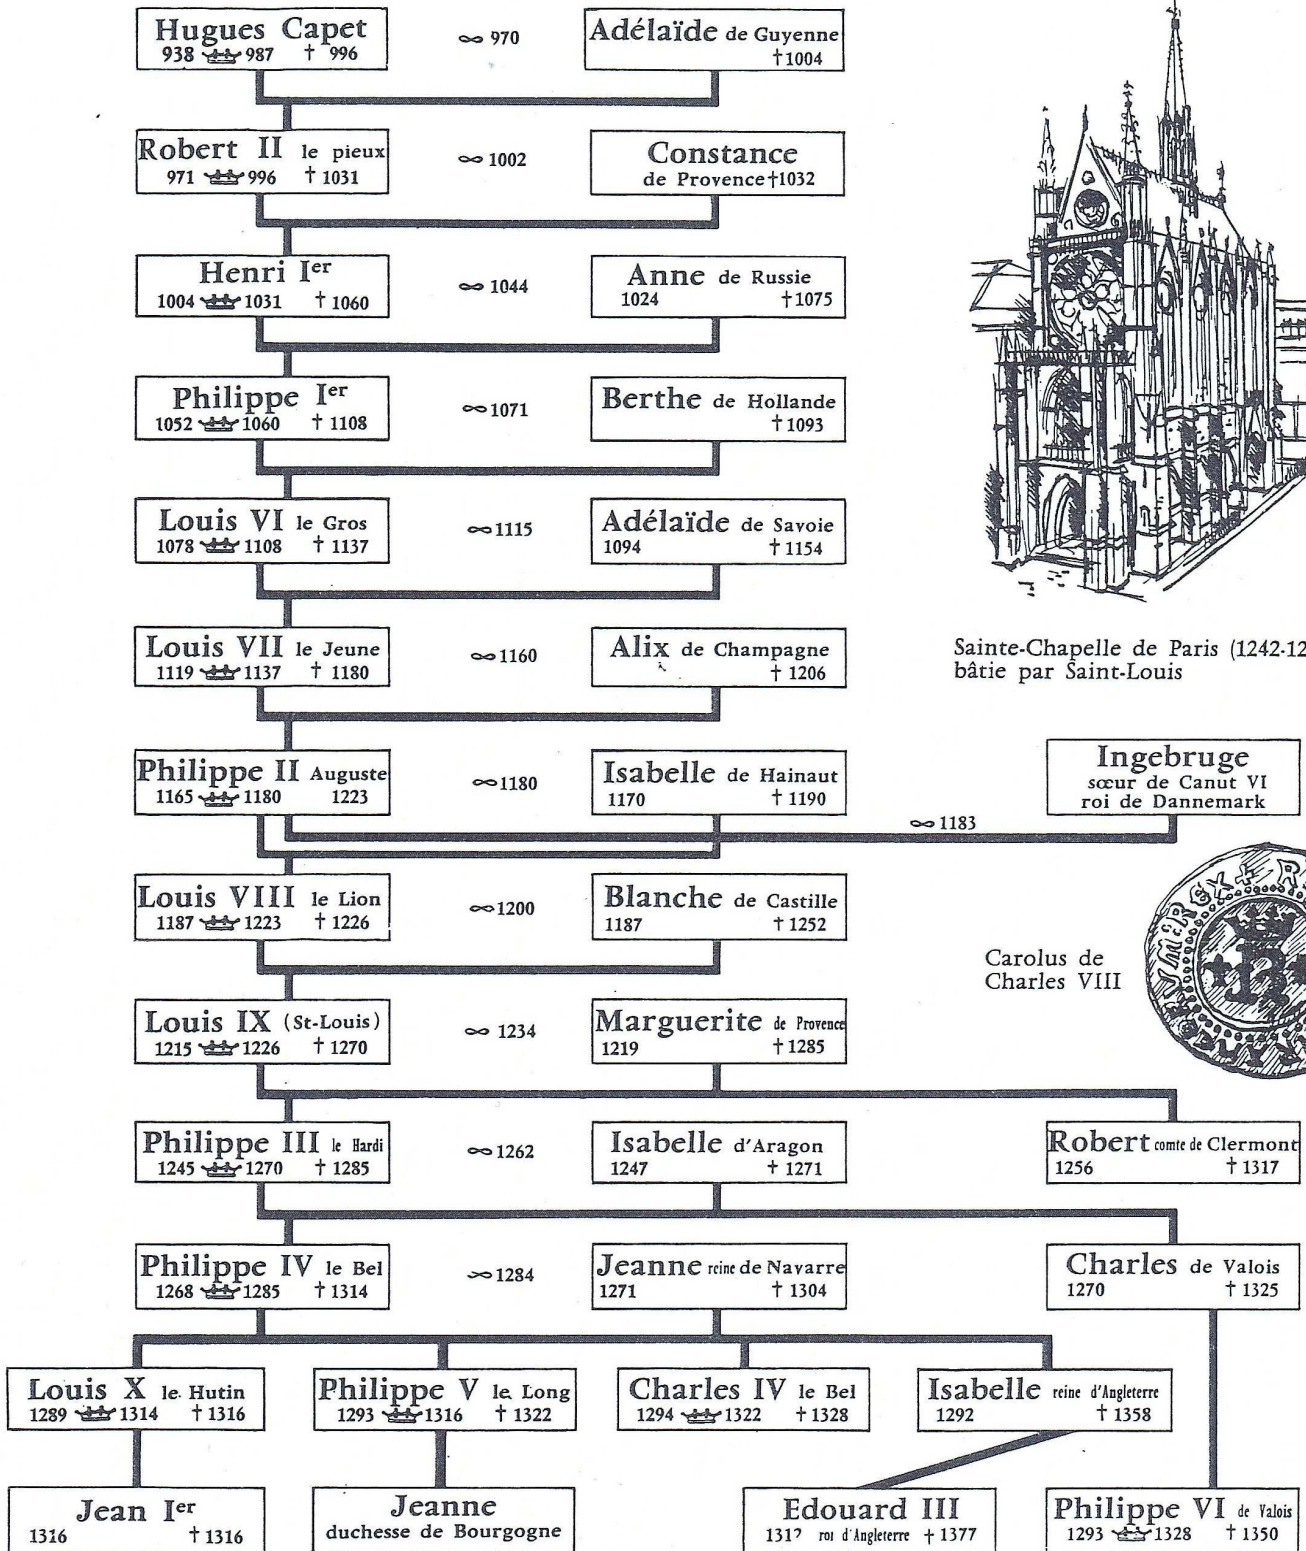

Capétiens

Sainte-Chapelle de Paris (1242-1248)
bâtie par Saint-Louis

Carolus de Charles VIII